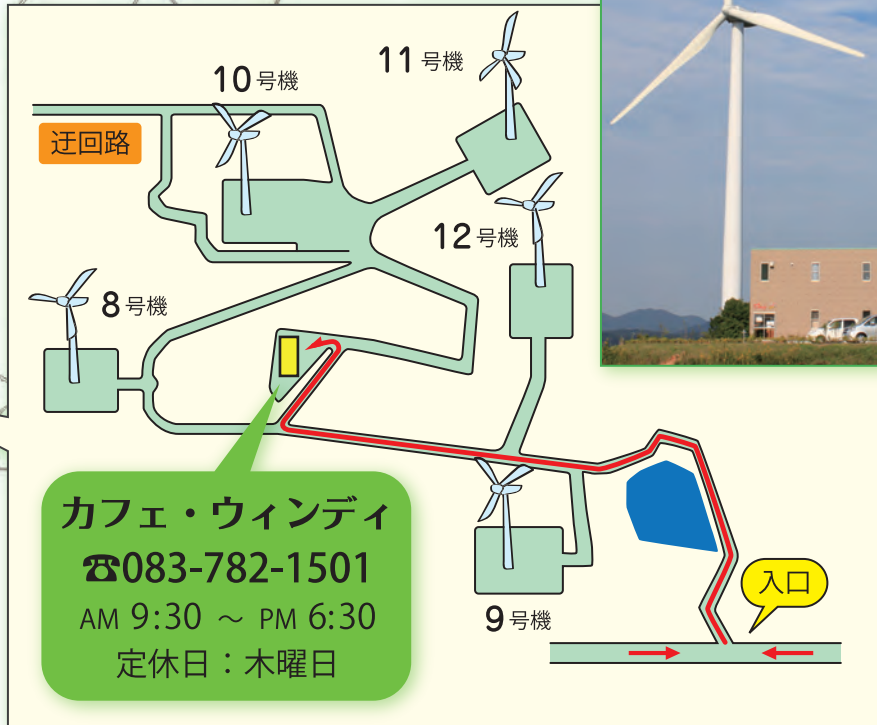

さかいげ  
境下サイト

こつとい  
至 特牛

豊北梨選果  
直売場

豊北ピアファーム  
風車見学 & 梨狩り  
☎083-782-1607

てらち  
寺地サイト

カフェ・ウィンディ  
☎083-782-1501  
AM 9:30 ~ PM 6:30  
定休日：木曜日

カフェ・ウィンディ メニュー

🍽️ お食事

ピラフ / オムライス / ビーフカレー  
ナポリタン / ミートスパゲッティ  
やきうどん / やきそば  
ALL 600円

🥤 お飲み物

コーヒー / 紅茶 350円  
カフェオレ 380円  
ウィンナーコーヒー 400円  
ココア 400円  
コーラフロート 380円 他

🍰 デザート

ごま団子 200円  
アイスクリーム 400円  
チョコレートパフェ 450円

CEF 豊北ウインドファーム  
〒759-5513  
山口県下関市豊北町大字北宇賀 3776  
map cord 268 638 667 付近  
☎083-782-0545

案内地図